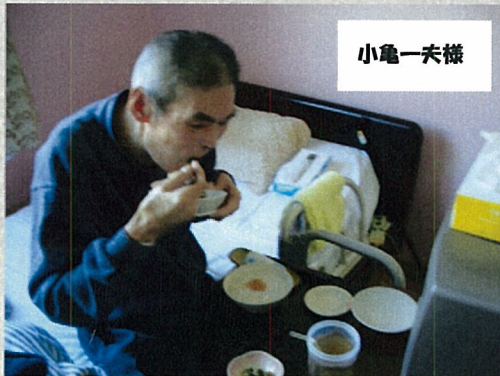

つどいリビング

朝食の風景

ひだまりリビング

とある日の朝食の風景です。つどいリビング、ひだまりリビングで美味しく食事されている皆様に1枚、撮影に協力して頂きました。

お散歩

山口繁乃様

今日の午前中は天気も良く、繁乃様、伴様が、楽しく散歩されている様子です。

ひだまりリビングでくつろがれている、としみ様に写真撮影に協力して頂きました。